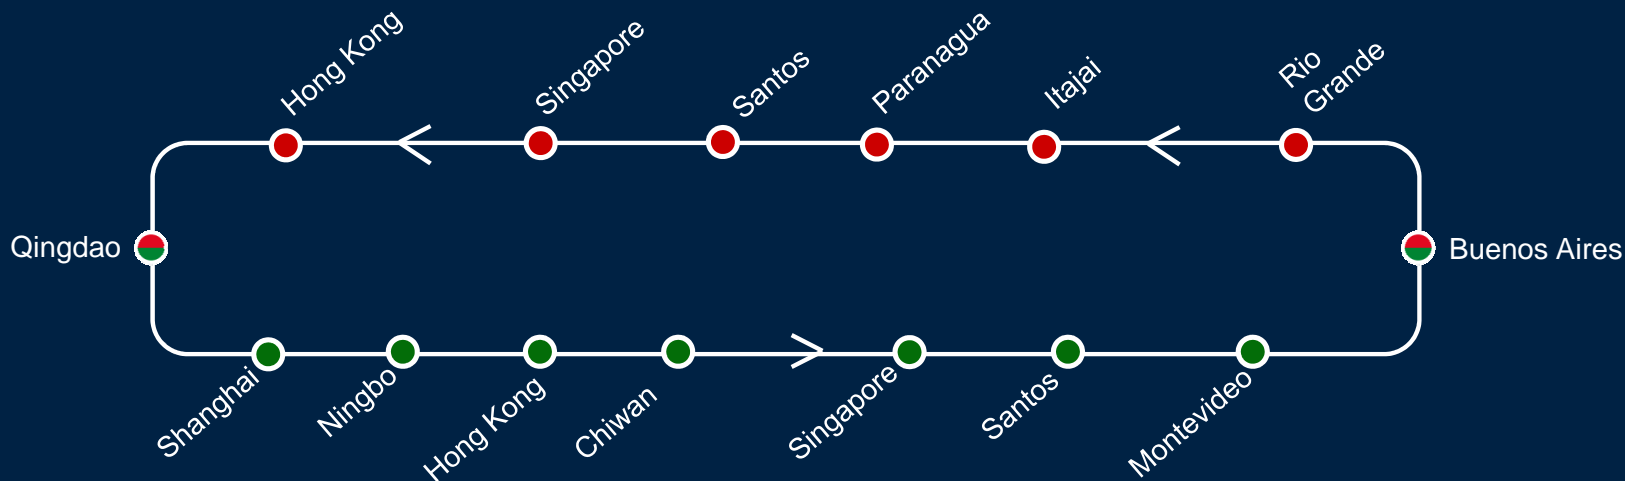

SOUTH BOUND	Santos	Montevideo	Buenos Aires	Rio Grande	Itajai	Paranagua
Qingdao	34	38	39	42	43	45
Shangai	32	36	37	40	41	43
Ningbo	31	35	36	39	40	42
Hong Kong	28	32	33	36	37	39
Chiwan	27	31	32	35	36	38
Singapore	24	28	29	32	33	35
Durban SB	12	16	17	20	21	23

ORIGINS		T/S PORT		DESTINATIONS				
		Buenos Aires						
		Rio Grande						
		Itajai						
		Paranagua						
		Santos						
		Singapore	Bangladesh	Chittagong				
			India	Bangalore	Calcutta	Cochin	Tuticorin	
				Chennai {Ex Madras}	Vizag	Haldia		
			Indonesia	Belawan [Sumatra]	Jakarta [Java]	Semarang	Pelambang	
				Panjang	Surabaya [Java]			
			Sri Lanka	Colombo				
			Malaysia	Penang/George Town	Pasir Gudang	Kuching	Kota Kinabalu	
				Port Klang				
		Philippines	Cebu	Manila				
		Thailand	Laem Chabang	Bangkok	Lat Krabang			
		Vietnam	Ho Chi Minh {Saigon}	Yangon, Burma	Quihnon	Danang		
		Hong Kong	China	Pearl River Delta Ports	Fuzhou	Yantian		
				Shekou	Xiamen		Beihai	
			Taiwan	Taoyuan				
		Vietnam	Haiphong	Taipei				
SOUTHBOUND VOYAGE								
ORIGINS		T/S PORT		DESTINATIONS				
		Qingdao	China	Weihai				
		Shanghai	China	Yangtze River Delta Ports	Dalian {Dairen}	Yantai		
			Xingang		Beijing	Lianyungang	Tianjin	
			Japan	Naha (Okinawa Islands)	Hakata	Yokohama	Chiba	
				Moji		Nagoya	Tokuyama	Tomakomai
				Osaka		Shimizu	Yatsushiro	Tokyo
			Kobe					
		South Korea	Pusan					
		Taiwan	Keelung	Kaohsiung	Taichung			
		Ningbo	South Korea	Inchon				
		Chiwan	China	Wenzhou				
		Hong Kong						
		Singapore						
		Santos						
		Montevideo						
		Buenos Aires						
		Rio Grande						
		Itajai						
		Paranagua						