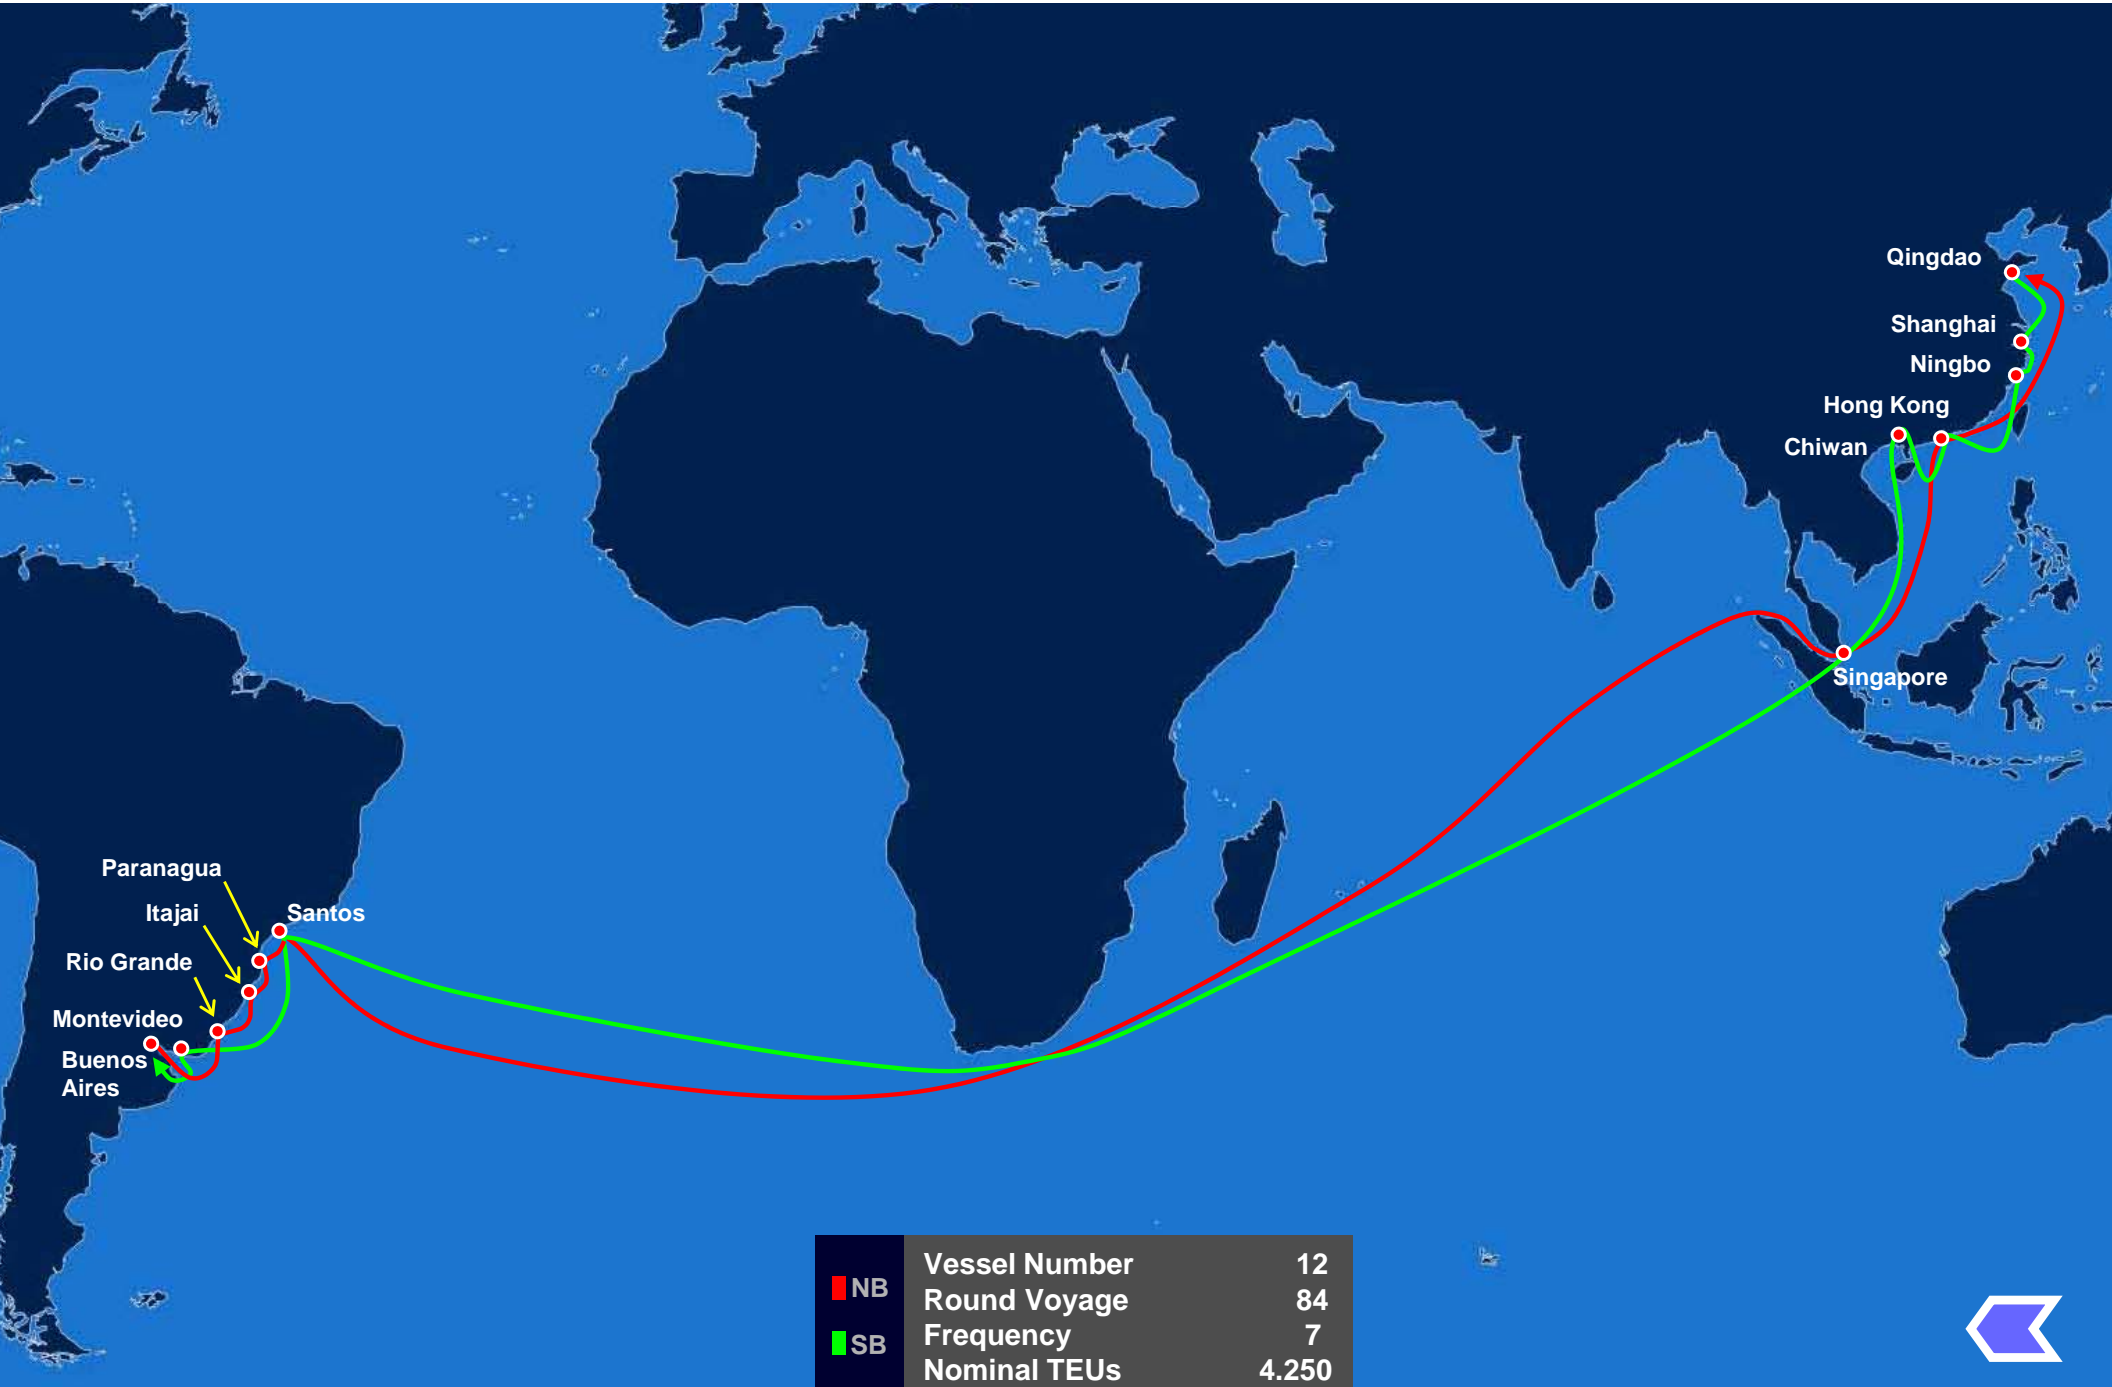

ASAX

Asia – East Coast South America

■ NB	Vessel Number	12
	Round Voyage	84
■ SB	Frequency	7
	Nominal TEUs	4.250

ASAX

Transit Time & Port Rotation

NORTH BOUND	Durban	Singapore	Hong Kong	Qingdao	Shangai	Ningbo	Chiwan
Montevideo	21	35	41	46	48	49	53
Buenos Aires	20	34	40	45	47	48	52
Rio Grande	17	31	37	42	44	45	49
Itajai	16	30	36	41	43	44	48
Paranagua	14	28	34	39	41	42	46
Santos	12	26	32	37	39	40	44
Durban	-	14	20	25	27	28	32

SOUTH BOUND	Santos	Montevideo	Buenos Aires	Rio Grande	Itajai	Paranagua
Qingdao	34	38	39	42	43	45
Shangai	32	36	37	40	41	43
Ningbo	31	35	36	39	40	42
Hong Kong	28	32	33	36	37	39
Chiwan	27	31	32	35	36	38
Singapore	24	28	29	32	33	35
Durban SB	12	16	17	20	21	23