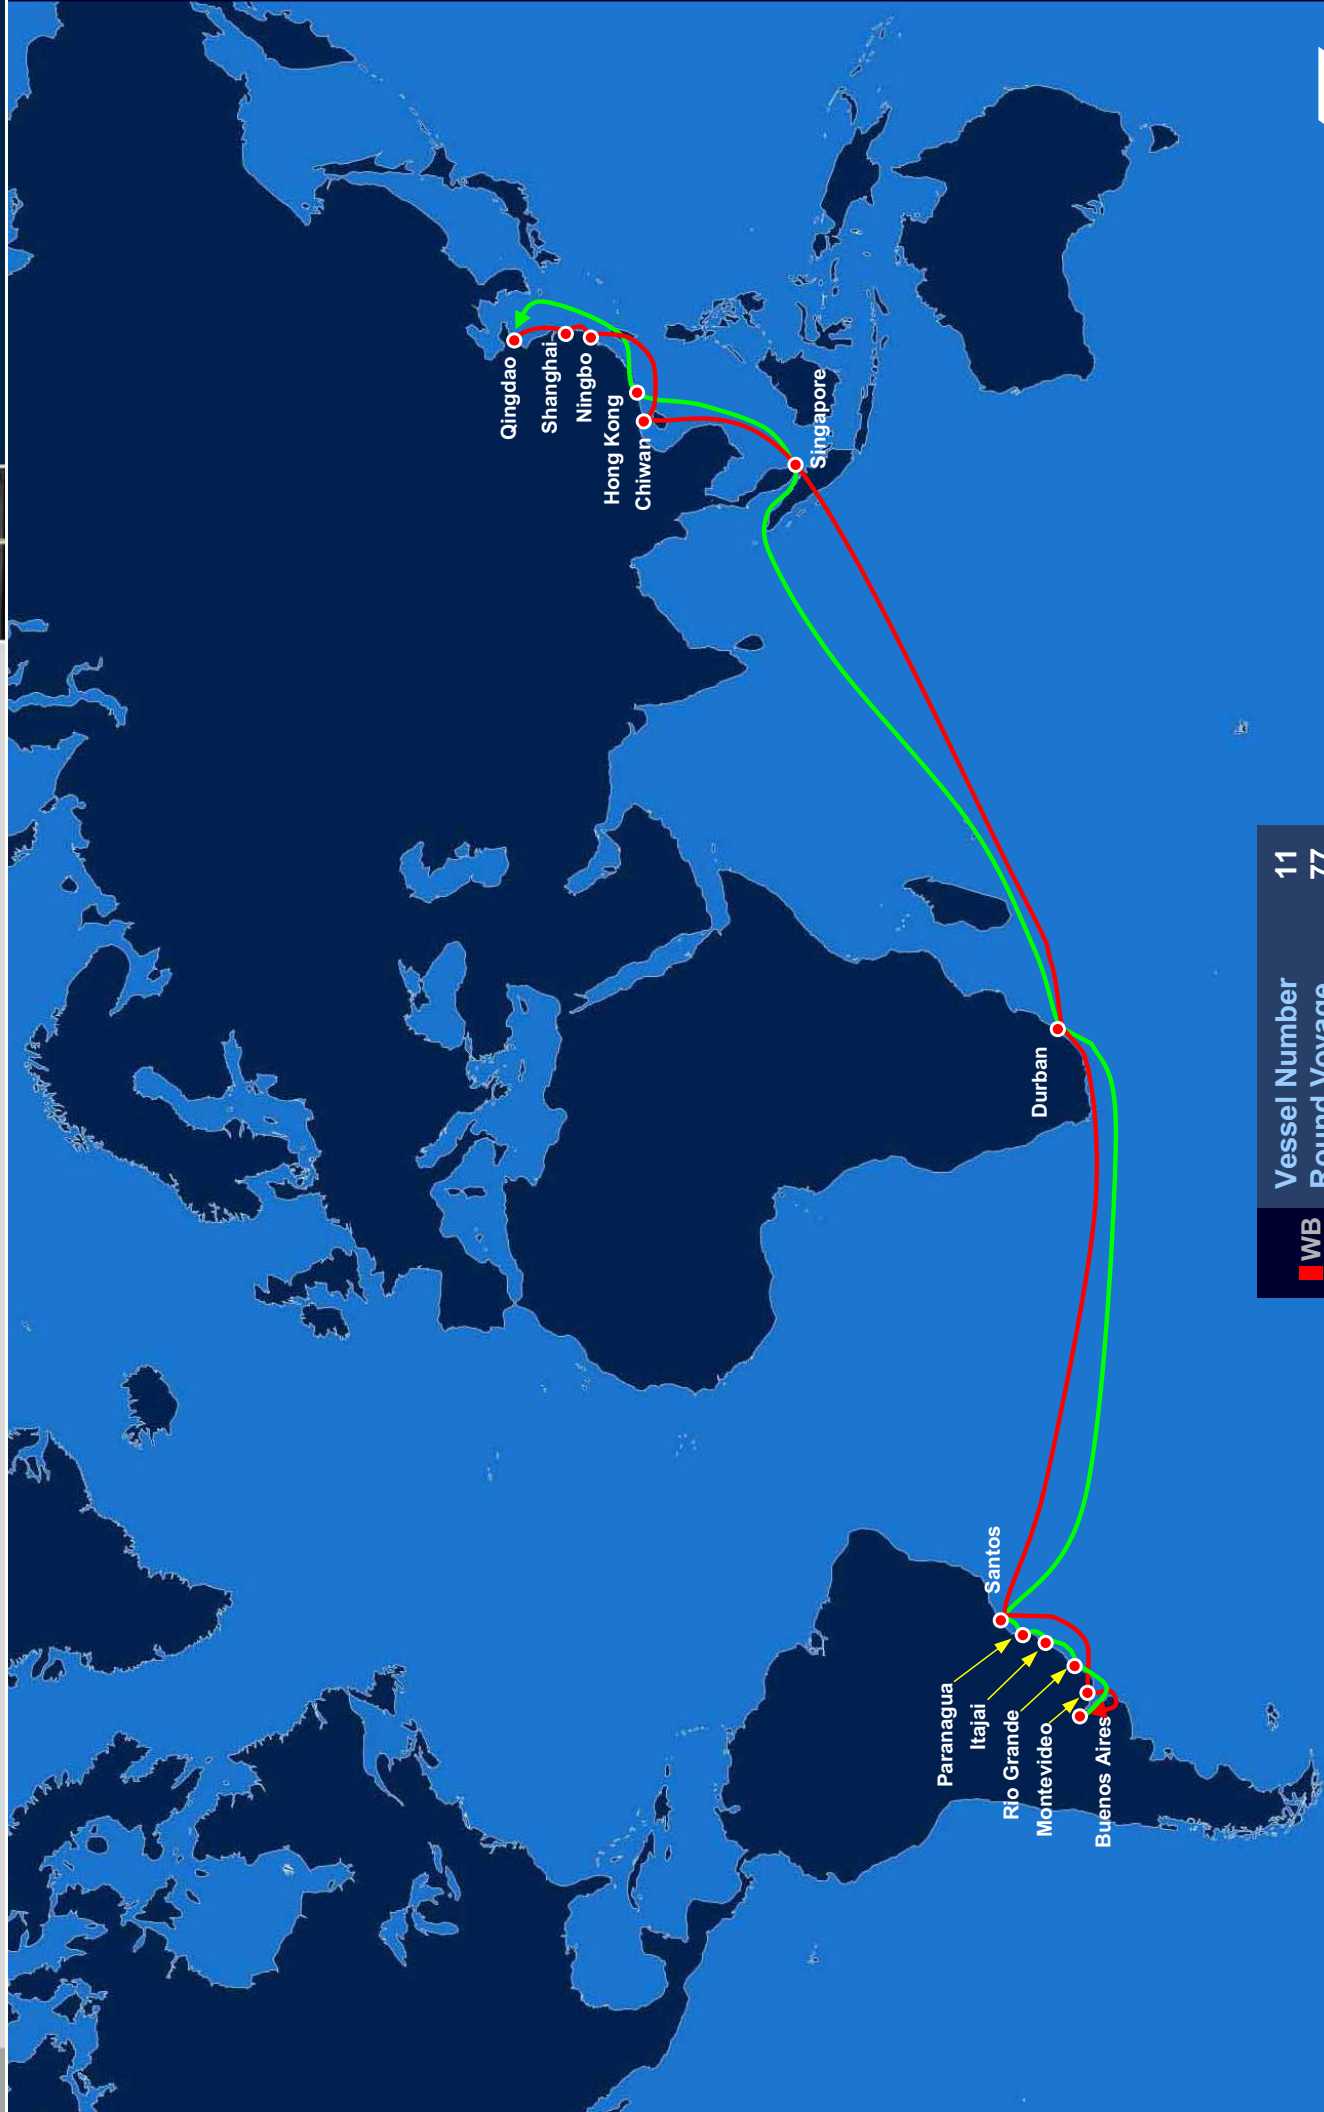

ASAX

Asia – East Coast South America

WB	Vessel Number	11
EB	Round Voyage	77
	Frequency	7
	Nominal Teus	4.200

WEST BOUND

	Santos	Montevideo	Buenos Aires	Rio Grande	Itajai	Paranagua
Hong Kong	36	39	40	43	45	46
Qingdao	33	36	37	40	42	43
Shanghai	31	34	35	38	40	41
Ningbo	30	33	34	37	39	40
Chiwan	27	30	31	34	36	37
Singapore	24	27	28	31	33	34
Durban	10	13	14	17	19	20

EAST BOUND

	Durban	Singapore	Hong Kong	Qingdao	Shanghai	Ningbo	Chiwan
Montevideo	21	33	37	40	42	43	46
Buenos Aires	20	32	36	39	41	42	45
Rio Grande	17	29	33	36	38	39	42
Itajai	15	27	31	34	36	37	40
Paranagua	14	26	30	33	35	36	39
Santos	12	24	28	31	33	34	37
Durban		12	16	19	21	22	25