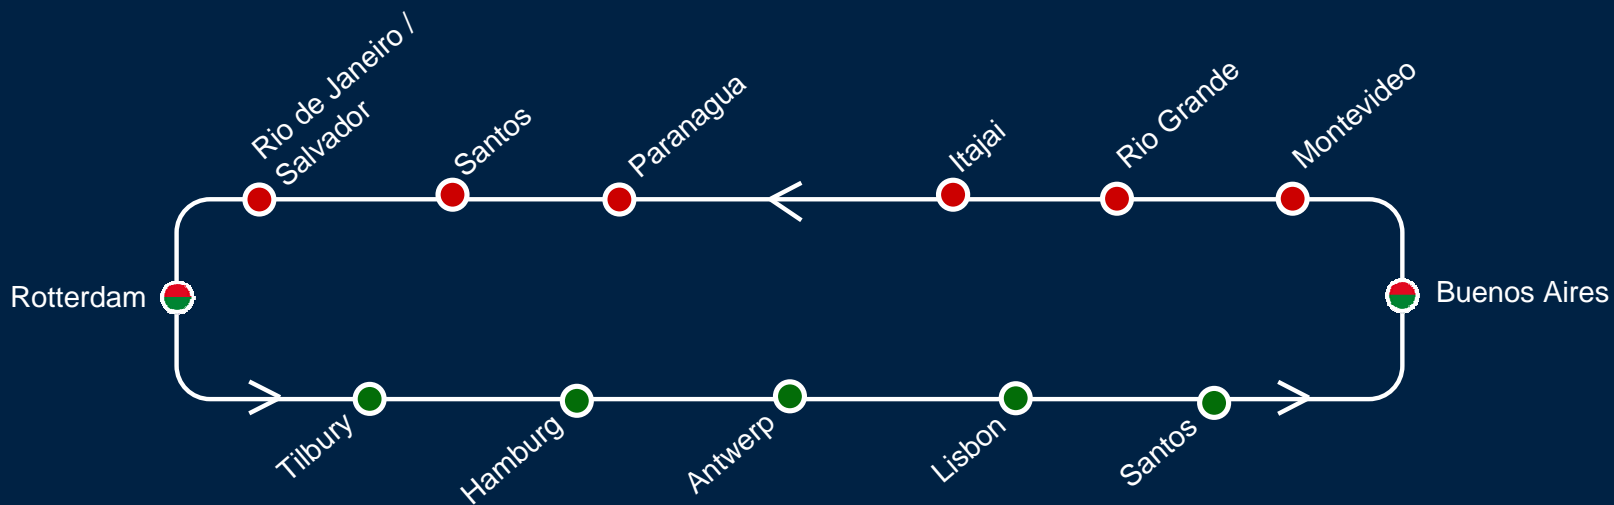

Euroatlan

Transit Time & Port Rotation

NORTH BOUND	Rotterdam	Tilbury	Hamburg	Antwerp	Lisbon	Santos SB
Buenos Aires	25	26	28	30	34	45
Montevideo	23	24	26	28	32	43
Rio Grande	22	23	25	27	31	42
Itajai	20	21	23	25	29	40
Paranagua	19	20	22	24	28	39
Santos NB	18	19	21	23	27	38
Rio de Janeiro NB *	12	13	15	17	21	32
Salvador *	12	13	15	17	21	32

SOUTH BOUND	Santos SB	Buenos Aires	Montevideo	Rio Grande	Itajai	Paranagua	Santos	Rio de Janeiro NB *	Salvador *
Rotterdam	20	23	25	26	28	30	31	35	35
Tilbury	19	22	24	25	27	29	30	34	34
Hamburg	18	20	22	23	25	27	28	32	32
Antwerp	14	16	18	19	21	23	24	28	28
Lisbon	11	14	16	17	19	21	22	26	26
Santos SB		3	5	6	8	10	11	15	15

NB Rio de Janeiro & Salvador are alternated calls