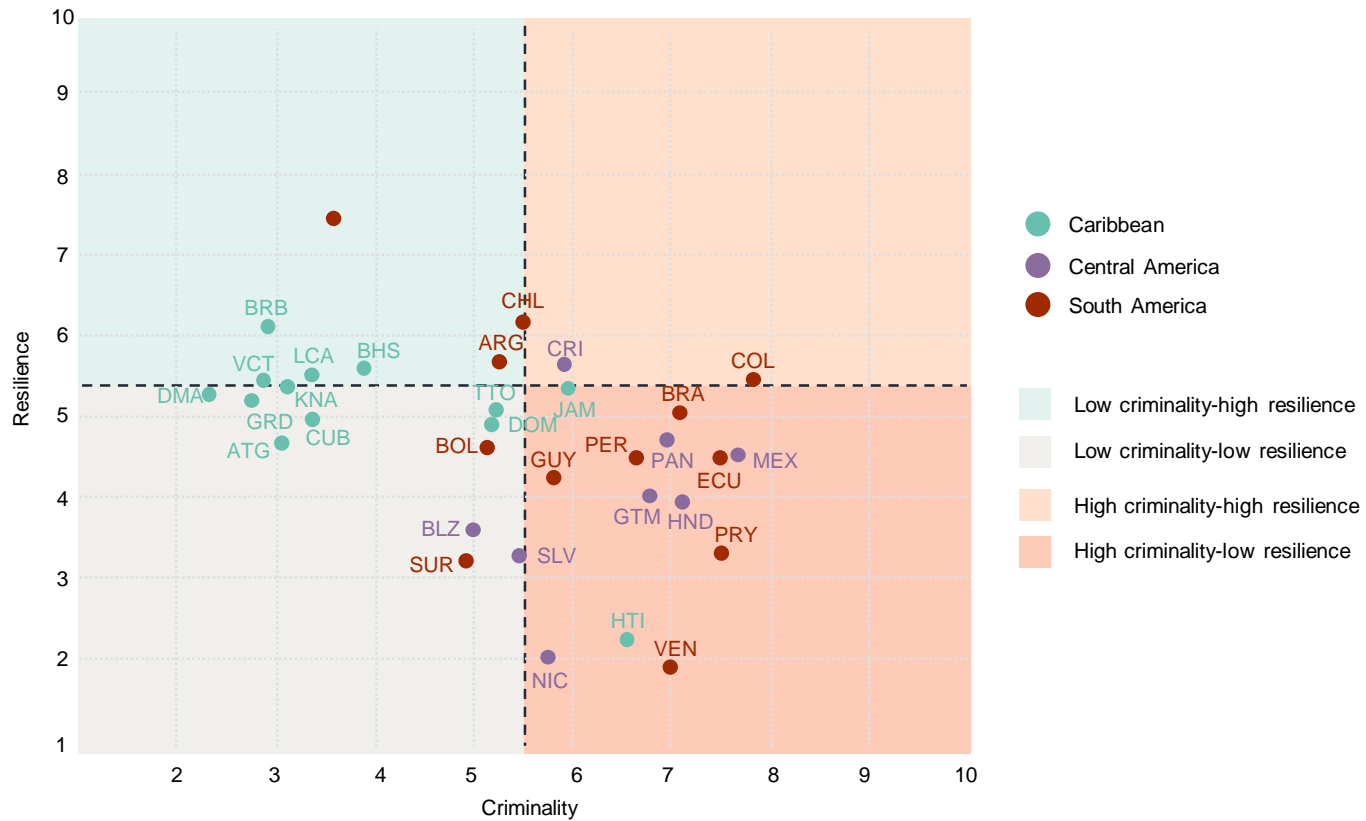

# Situación actual de la criminalidad en Chile en Puertos

Chile aumenta su puntuación de criminalidad

FIGURE 1 Vulnerability classifications of Latin American and Caribbean countries. SOURCE: Global Organized Crime Index 2023, ocindex.net

## Puertos de Chile

93%

del comercio internacional de Chile se realiza por los puertos

Los Lobos

Mafia del Norte

Los Espartanos

Trinitarios

La Empresa

Los Pulpos

Tren de Aragua

Confederación

Los Shottas

Los Caleños

Los Costeños

Bang de Fujian

Los Orientales